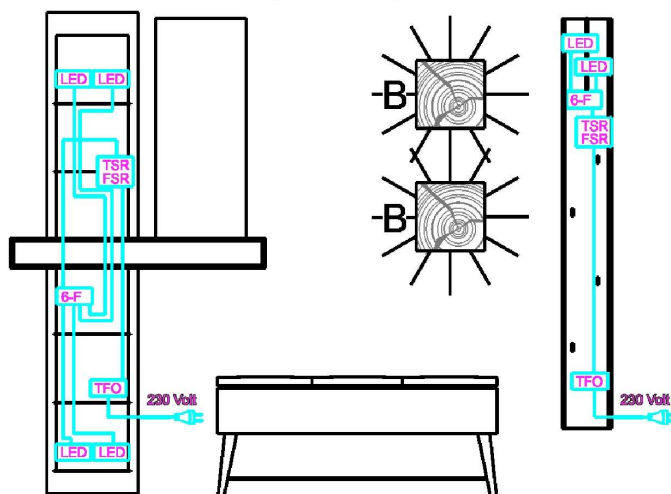

Interliving Garderoben Serie 6004

Möbel für mich gemacht

Zubehör	Kerneiche Natur gebürstet		Modell-Nr.	8450- INTERLIVING 6004	Typenliste 18/19
Boden-Bel. 6,24 Watt Für Typen: 5105 5106 Diese Leuchte enthält eine eingebaute, nicht austauschbare LED-Lampe der Energieeffizienzklasse A+ Klebe 100095053, 32.893.020ww	Garderoben-Bel. 16,32 Watt Für Typen: 5021 Diese Leuchte enthält eine eingebaute, nicht austauschbare LED-Lampe der Energieeffizienzklasse A+ Klebe 100092108, 35.545.203ww	Griff-Bel. 5,28 Watt Für Type: 3125 Diese Leuchte enthält eine eingebaute, nicht austauschbare LED-Lampe der Energieeffizienzklasse A+ Klebe 100097051, 32.890.000ww			
Maße in cm	B 68	H 170		B	
Typen-Nr.	9721	9741		9751	
Preis€	156,-	219,-		185,-	
Garderoben-Bel. 14,4 Watt Für Typen: 9071 9072 Diese Leuchte enthält eine eingebaute, nicht austauschbare LED-Lampe der Energieeffizienzklasse A+ Klebe 100095056, 32.893.030ww 	Innenraum-Bel. 0,5 Watt Für Type: 0111 inkl. 8x AAA-Batterie (nicht wiederaufladbar) Diese Leuchte enthält eine eingebaute, nicht austauschbare LED-Lampe der Energieeffizienzklasse A++ Halemeier 10000131, 3825826 	Steckdoseinheit mit USB-Anschluss Für Type: 0111 			Die entsprechenden Energieeffizienzlabel finden Sie auf unserer Homepage!
Maße in cm	H	B H T		B H T	
Typen-Nr.	9781	9850		9851	
Preis€	230,-	72,-		139,-	

Standard-Verkabelungsschema

Beispiel

Weitere Verkabelungspläne finden Sie in der Montageanweisung

LED-Stripe / Spot	TFO Trafo mit Zuleitung	TSR Touchschalter (je nach Typ)
6-Fach Stecker	VLG Verlängerungskabel	oder FSR Funkschalter (optional)