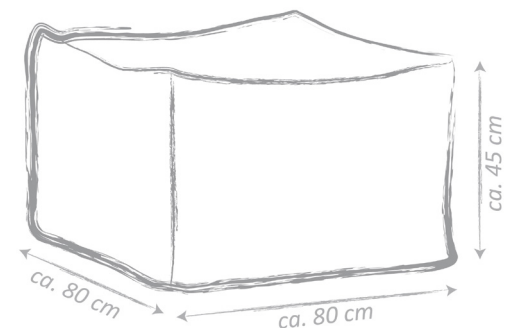

### PRODUKTDATEN

Loft OUTSIDE	
Artikel-Nr.:	32480 ...
Farbbezeichnung:	EAN:
003 grau	4005380448394
007 anthrazit	4005380448400
010 blau	4005380448417
070 braun	4005380448424
Maße: (LxBxH)	ca. 80 x 80 x 45 cm
Gewicht:	ca. 2,5 kg
Füllmenge:	ca. 150 Liter