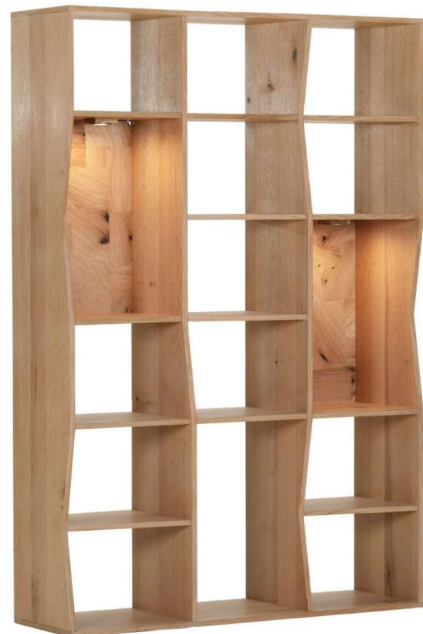

Schubladen innen, nicht sichtbare Einlegeböden und Rückwände: MDF, schwarz lackiert

Fußgestell: Metall, schwarz lackiert

Produktbeschreibung Highboard:

2 Ablagen

3 Türen mit je 1 Konstruktionsboden

(Füße demontiert)

Modell: Roomio No. 2002

Allgemeine Produktbeschreibung / Beimöbel

Korpus: Eiche Echtholz furnier natur

Fronten in Patchwork-Design

Türen mit Softclose- und Push-to-open Funktion

Schubladen innen, nicht sichtbare Einlegeböden und Rückwände: MDF, schwarz lackiert

Fußgestell: Metall, schwarz lackiert

Produktbeschreibung Lowboard:

2 Ablagen

2 Türen mit 1 durchgehenden

Konstruktionsboden

(Füße demontiert)

Art. Nr.	72151	Lowboard
cbm:	0,410	B160 T42 H63
Preis:	649,-	

Modell: Roomio No. 2002

Produktbeschreibung / Regal

Eiche Echtholzfurnier natur

(demontiert)

2 Fächer mit Rückwand
Spot-Beleuchtung
(Beleuchtung warmweiß)

Art. Nr.	72155	Regal
cbm:	1,130	B120 T35 H195
Preis:	1.099,-	

Art. Nr.	72154	Regal
cbm:	0,550	B90 T35 H140
Preis:	599,-	